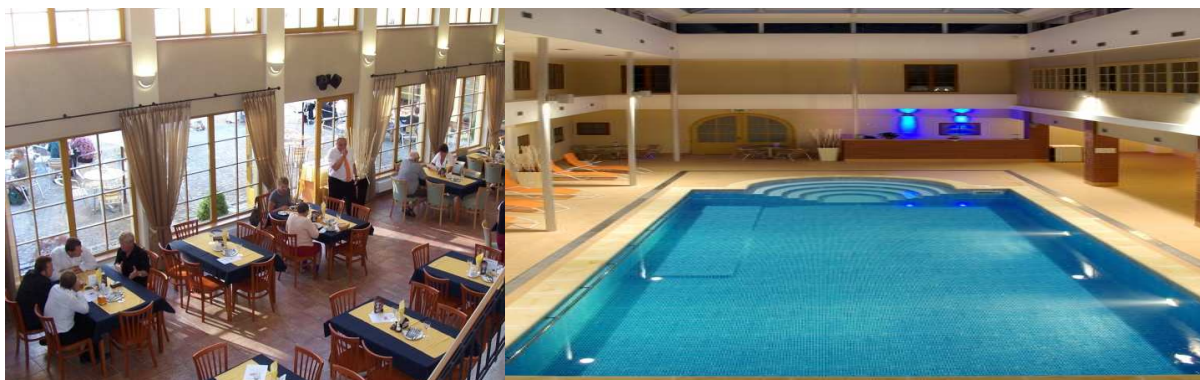

NOVÉ HRADY WELLNESS HOTEL REZIDENCE

2 990/ 5 990 Kč/os

Cena zahrnuje:

3/6 nocí ve dvoulůžkovém pokoji, polopenzi, procedury dle zvoleného typu programu, denní neomezené využití hotelové wellness oázy, denní využití hotelové relaxační místnosti s drobným občerstvením